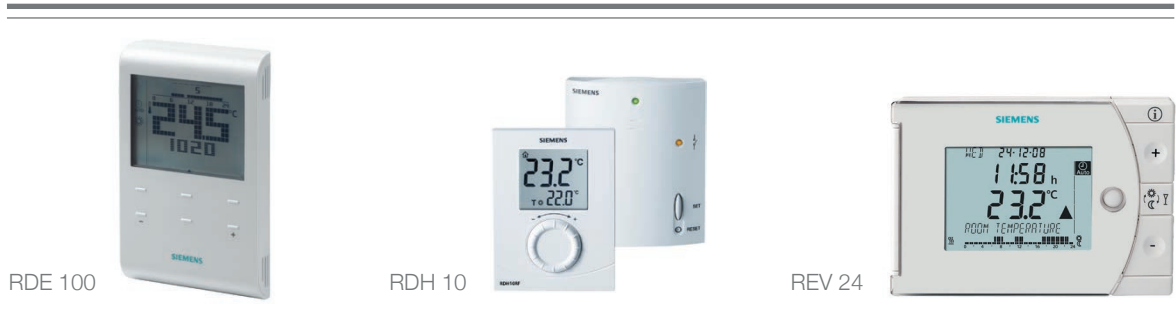

900W / 600W*
650x1'120x30mm

600W / 400W*
650x800x30mm

350W
380x920x30mm

* Leistung für Handtuchwärmer

Thermostate

| Typ | Modell | Beschrieb | Preis CHF |
|--------------|--------------------|--------------------------------------|-----------|
| n° 112 00 00 | Thermostate Feller | Thermostat mit Schalter Edizio 2 | 88.00 |
| n° 102 12 02 | Thermostate Eberle | Thermostat ambiente RTR-E 6202 | 61.00 |
| n° 101 12 01 | Thermostate Eberle | Thermostat ambiente mit Stecker | 75.00 |
| n° 118 15 07 | SMS-Fernsteuerung | Fernsteuerung via SMS 1 Kanal | 320.00 |
| n° 119 15 08 | SMS-Fernsteuerung | Fernsteuerung via SMS Comat 4 Kanäle | 740.00 |