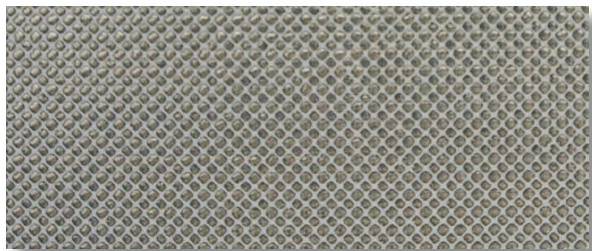

Filo argento

Tipo	Modello		Misure mm	Potenza	Prezzo CHF
n° 450 17 01	sundreamglass 300 FA	Filo argento	380x920x30	350W	1'280.00
n° 451 17 02	sundreamglass 300 FSA	Filo argento	220x1800x30	350W	1'420.00
n° 452 17 03	sundreamglass 500 FA	Filo argento	650x800x30	600W	1'620.00
n° 453 17 04	sundreamglass 500 FSA	Filo argento	550x920x30	600W	1'620.00
n° 454 17 05	sundreamglass 800 FA	Filo argento	650x1120x30	900W	2'060.00
n° 455 17 06	sundreamglass 800 FSA	Filo argento	420x1800x30	900W	2'060.00
n° 456 17 07	sundreamglass 1000 FA	Filo argento	650x1500x30	1'200W	2'610.00
n° 457 17 08	sundreamglass 1000 FSA	Filo argento	550x1800x30	1'200W	2'610.00
n° 458 17 09	sundreamglass 1200 FA	Filo argento	920x1250x30	1'400W	2'120.00
n° 459 17 10	sundreamglass 1200 FSA	Filo argento	660x1800x30	1'400W	2'120.00