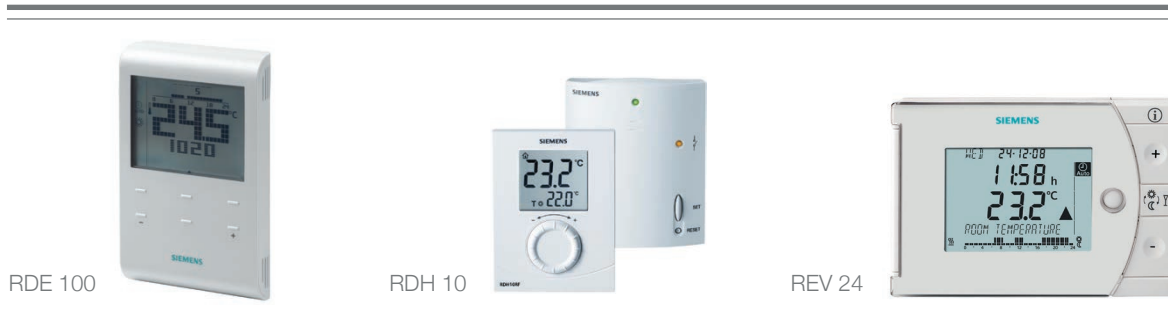

Tipo	Modello	Descrizione	Prezzo CHF
n° 112 13 06	Termostati Siemens	RAA 31 termostato ambiente con interruttore	34.00
n° 113 13 07	Termostati Siemens	RDE 100 termostato senza orologio a batteria o 230V	108.00
n° 114 13 08	Termostati Siemens	RDE 100 RF term. con orologio a batt., radio senza ricevitore	142.00
n° 115 13 09	Termostati Siemens	RDE 100 RF/SET term. con orologio a batt., radio con ricevitore	265.00
n° 116 13 10	Termostati Siemens	Modulo a 6 uscite per termostati RDE 100 RF	305.00
n° 110 13 04	Termostati Siemens	RDH 10 cronotermostato senza orologio a batteria	78.00
n° 111 13 05	Termostati Siemens	RDH 10 RF/SET cronotermostato senza orologio a batteria	202.00
n° 107 13 01	Termostati Siemens	REV 24 cronotermostato digitale	203.00
n° 108 13 02	Termostati Siemens	REV 24 RF/SET cronotermostato digitale	404.00
n° 109 13 03	Termostati Siemens	REV 24 RCR 10/868 ricevitore	232.00