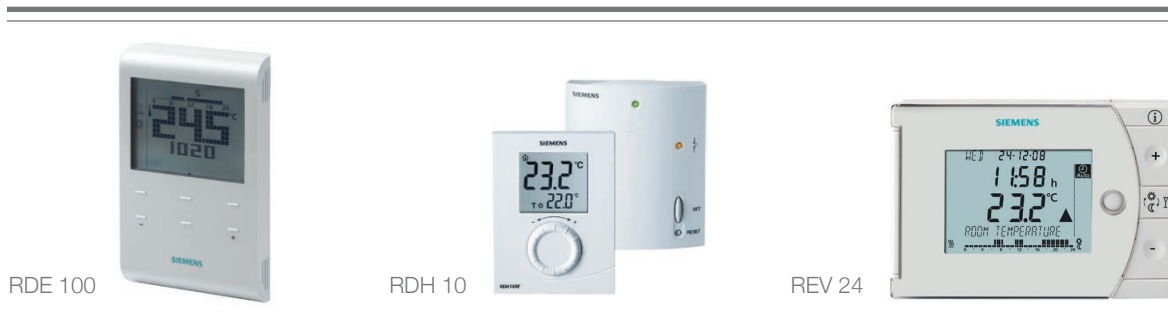

900W / 600W*
650x1'120x30mm

600W / 400W*
650x800x30mm

350W
380x920x30mm

** Potenza per modelli scaldasalviette*

Termostati

Tipo	Modello	Descrizione	Prezzo CHF
n° 112 00 00	Termostati Feller	Termostato ambiente con interruttore UP Edizio 2	88.00
n° 102 12 02	Termostati Eberle	Termostato ambiente AP RTR-E 6202	61.00
n° 101 12 01	Termostati Eberle	Termostato ambiente AP con presa	75.00
n° 118 15 07	Comando SMS	Telecomando via SMS 1 canale	320.00
n° 119 15 08	Comando SMS	Telecomando via SMS Comat 4 canali	740.00